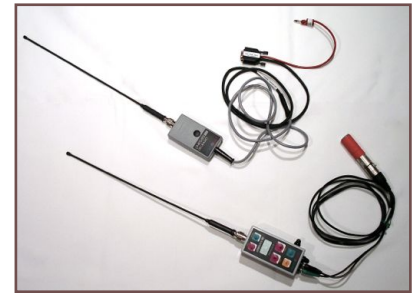

FINISHLYNX COMPETITION ELITE PAKET

Das RadioLynx Funkstart-System macht die Verlegung von Kabeln an alle Startpositionen überflüssig. Die sichere drahtlose Übertragungstechnik ist leistungsstark, tragbar und zuverlässig.

Sogar eine fehlgeschlagene oder unterbrochene Übertragung ist kein Problem – einmal den **Repeat** Knopf drücken und die Startzeit wird erneut übertragen. Mit einer Verzögerung von weniger als 1/1000 Sekunde, entspricht RadioLynx den Vorgaben der IWR Regel 165.14 b und kann bei allen Veranstaltungen eingesetzt werden.